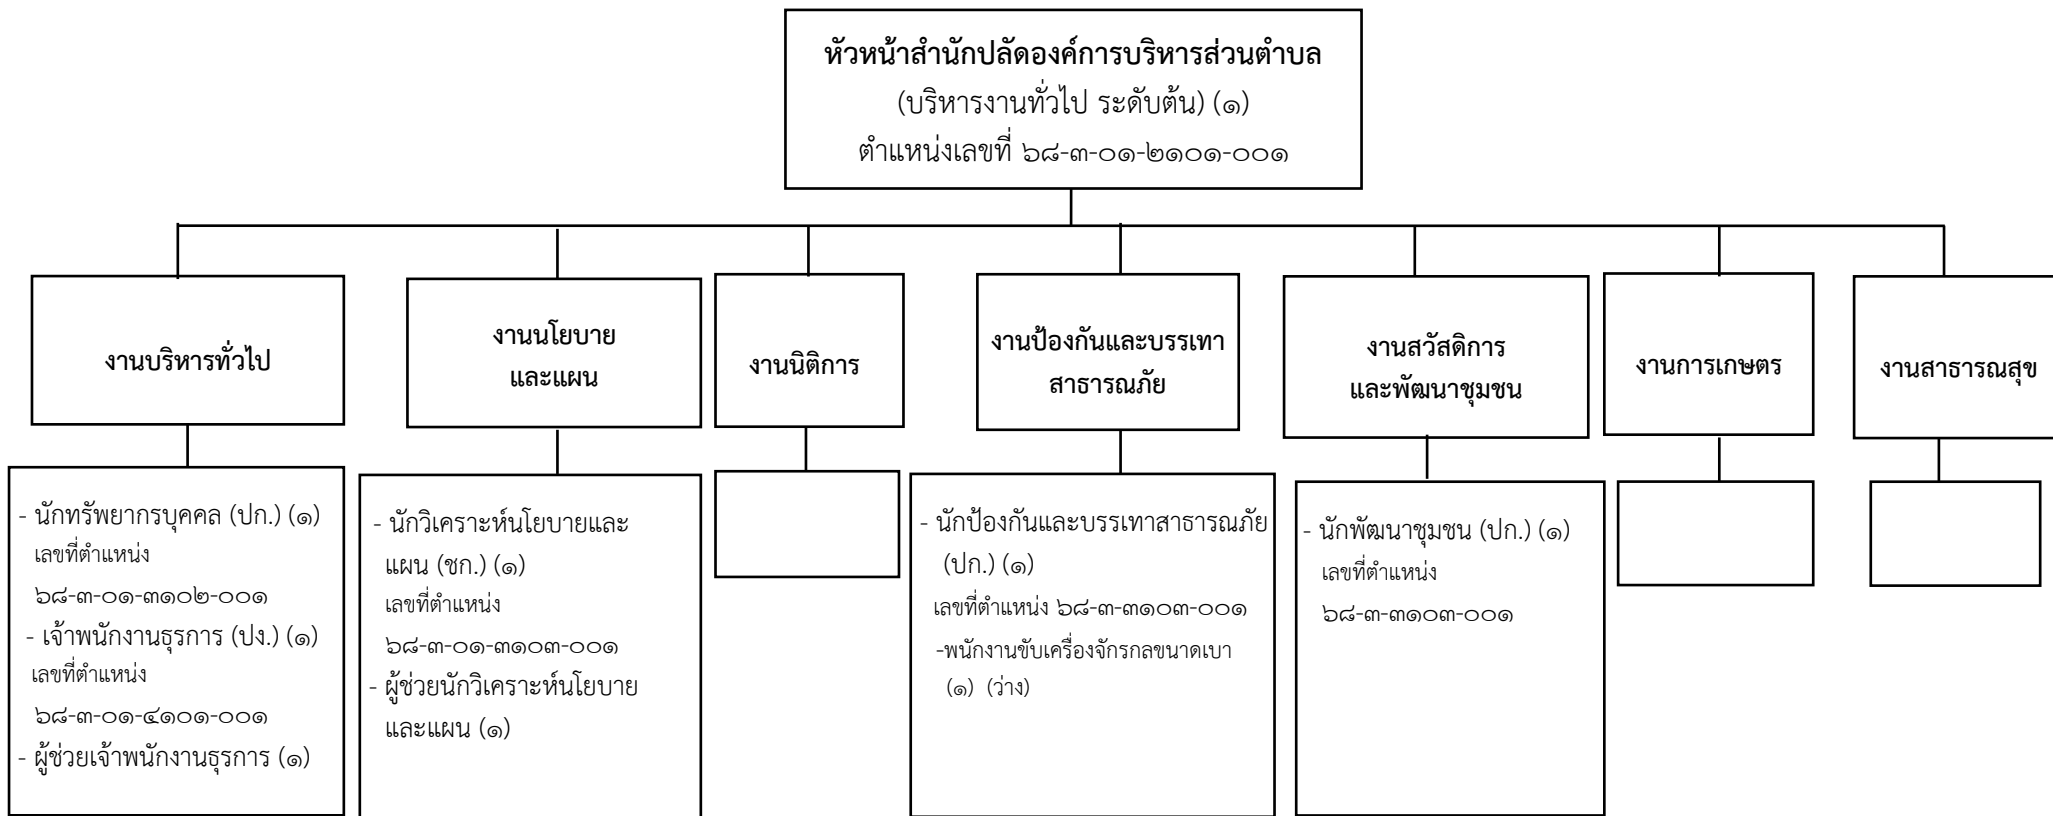

โครงสร้างสำนักปลัดองค์การบริหารส่วนตำบล

ระดับ	อำนาจการท้องถิ่น			วิชาการ					ทั่วไป				ลูกจ้างประจำ	พนักงานจ้าง			รวม
	ต้น	กลาง	สูง	ปก.	ชก.	ปก./ชก.	ชพ.	ชช.	ปง.	ชง.	ปง./ชง.	อว.		ภารกิจ (คุณวุฒิ)	ภารกิจ (ทักษะ)	ทั่วไป	
จำนวน	๑	-	-	๓	๑	-	-	-	๑	-	-	-	-	๒	-	๑	๙