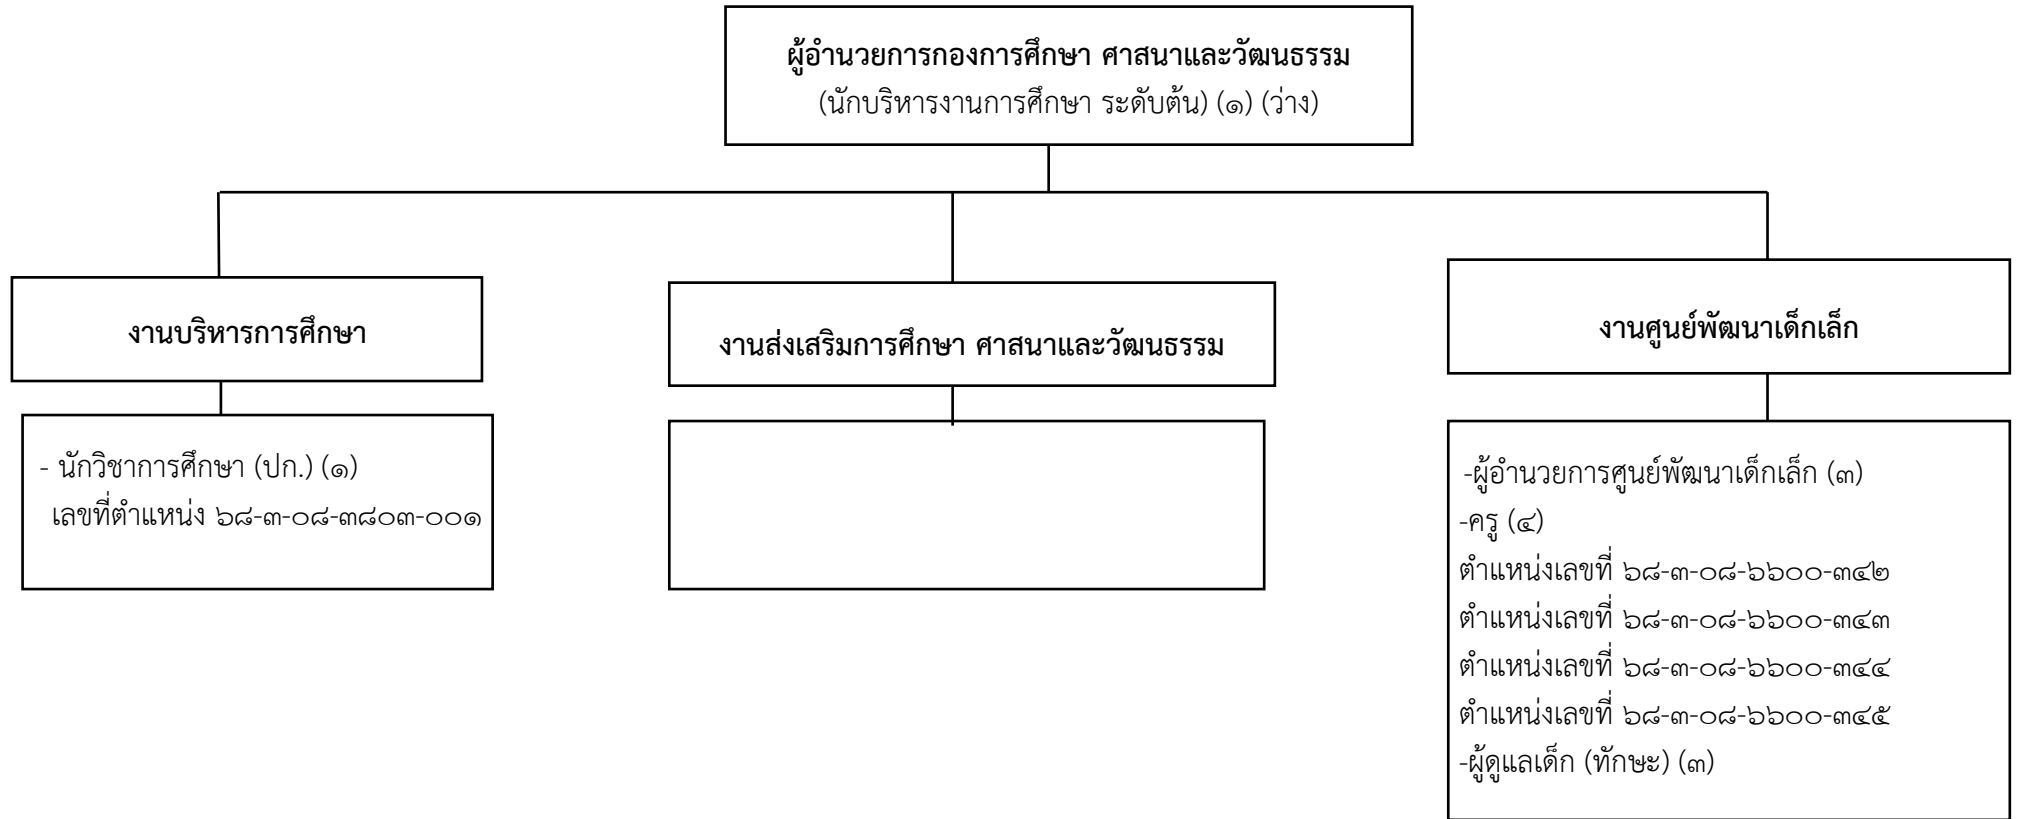

โครงสร้างกองการศึกษา ศาสนาและวัฒนธรรม

ระดับ	อำนวยการท้องถิ่น			วิชาการ					ทั่วไป				สายงานการสอน ตำแหน่งครู/วิทยฐานะ					ลูกจ้าง ประจำ	พนักงานจ้าง			รวม
	ต้น	กลาง	สูง	ปก.	ชก.	ปก./ชก.	ชพ.	ชช.	ปง.	ชง.	ปง./ชง.	อว.	ครู ผช.	ครู	ชก.	ชพ.	ชช.		ภารกิจ (คุณวุฒิ)	ภารกิจ (ทักษะ)	ทั่วไป	
จำนวน	๑	-	-	๑	-	-	-	-	-	-	-	-	-		๒	๒	-	-	๓	-	๙	